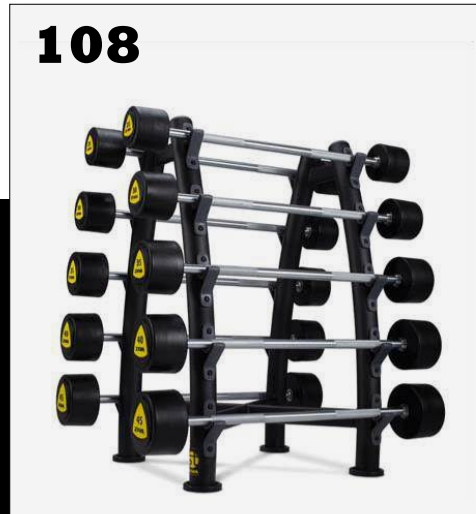

**97 MANCUERNAS  
URETANO ROJO**

set 1 a 10 kilos

**98 MANCUERNAS  
CROMADAS**

set 1 a 10 kilos

**99 MANCUERNAS  
VINÍLICAS**

par 0,5 kilos  
par 1 kilo  
par 1,5 kilos  
par 2 kilos  
par 2,5 kilos  
par 3 kilos  
set 0,5 a 3 kilos

**100 SET BODY PUMP**

discos 1.25, 2.5, 5 kgs  
1 barra  
collarines

**101**

**102**

**103**

**104**

**105**

**101 RACK DISCOS  
OLÍMPICOS**

**102 RACK KETTLEBELL**

**103 RACK BALONES  
MEDICINALES**

5 balones  
10 balones

**104 RACK SL STUDIO  
VERTICAL**

10 pares

**105 RACK VERTICAL**

10 pares

“Racks no incluyen accesorios

**106**

**107**

**108**

**109**

**110**

**106 RACK VERTICAL II**

1 a 10 kilos

**107 RACK HORIZONTAL**